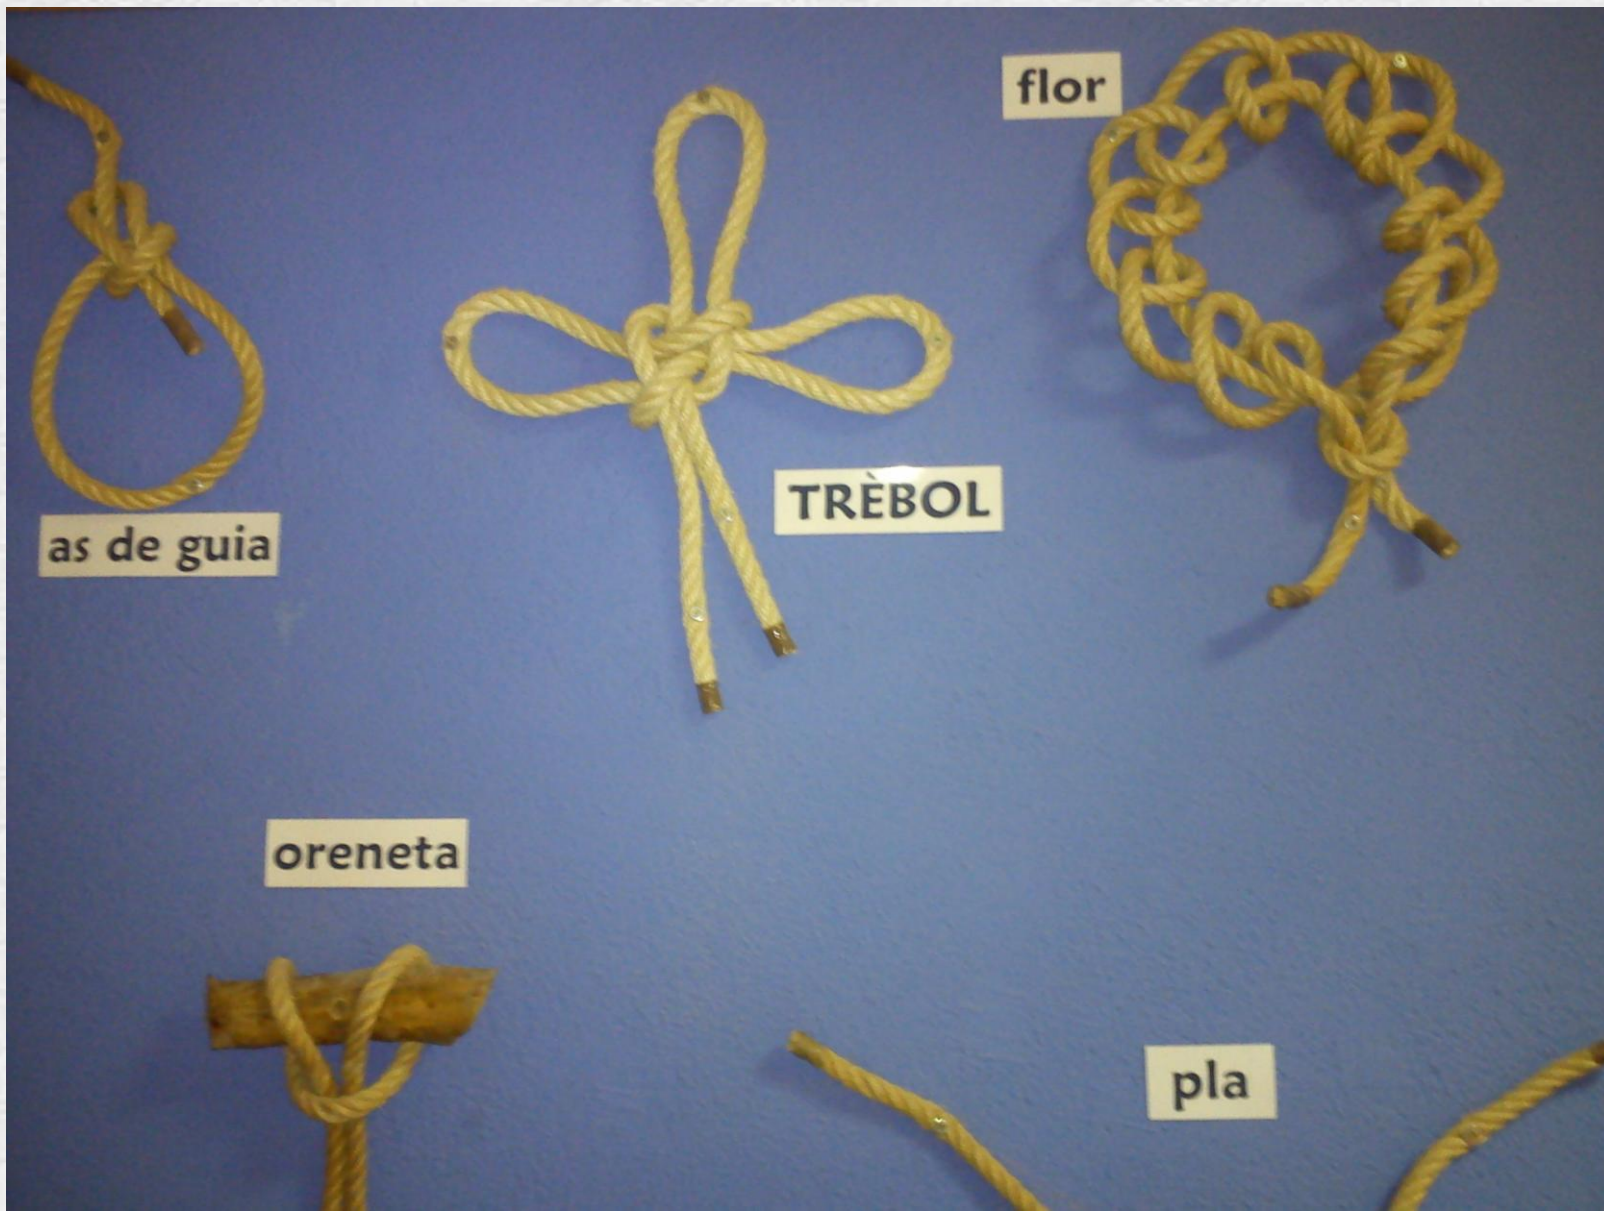

PILAR LÓPEZ MARINÉ

pilar-230@hotmail.com

Tel.: 687328982 - 938902828

El pressupost de l'obra puja a uns 90.000 euros, però com que la mà d'obra la hi posaran els propis pares i mares, i l'empresa Titanlux els ha patrocinat bona part de la pintura, el cost monetari real serà molt inferior. L'Ajuntament els cedeix una embastida sobre rodes per fer més ràpid l'accés a sostre i parts altes de les parets.